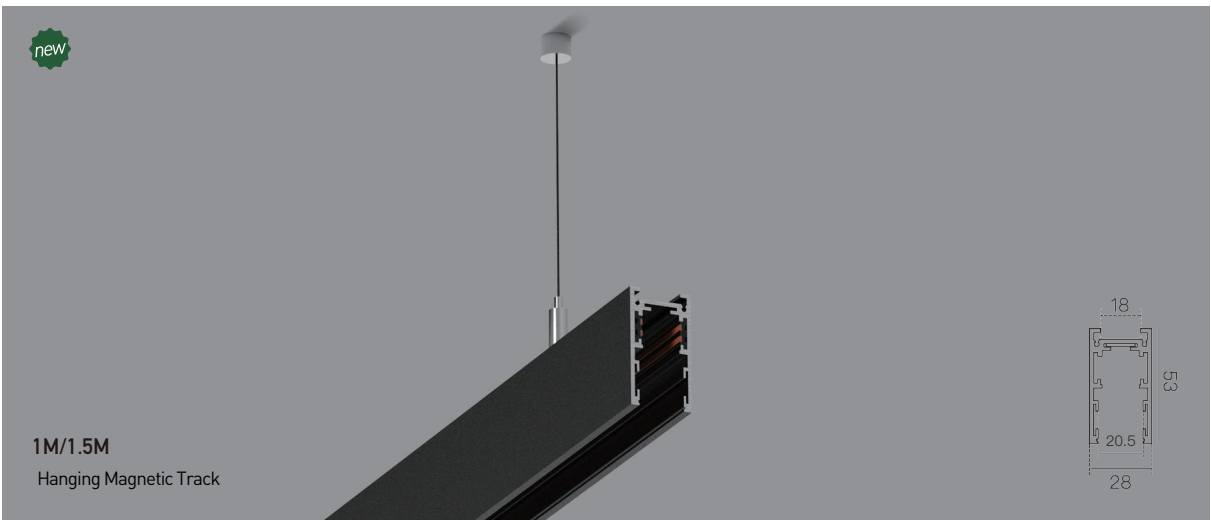

MAGNETIC TRACKS III

CQCX-XR10

CRI /	≥ 90
POWER /	10W
CCT /	3000K ● 4000K ○
BEAM ANGLE /	30°
COLOR /	<input type="checkbox"/> WHITE <input checked="" type="checkbox"/> BLACK
LED 24V IP20	

CQCX-LM06

CRI /	≥ 90
POWER /	8W
CCT /	3000K ● 4000K ○
BEAM ANGLE /	25°
COLOR /	<input type="checkbox"/> WHITE <input checked="" type="checkbox"/> BLACK
LED 24V IP20	

CQCX-XH10

CRI /	≥ 90
POWER /	10W
CCT /	3000K ● 4000K ○
BEAM ANGLE /	30°
COLOR /	<input type="checkbox"/> WHITE <input checked="" type="checkbox"/> BLACK
LED 24V IP20	

CQCX-XF14

CRI > 90	
POWER /	14W
CCT /	3000K ● 4000K ○
BEAM ANGLE /	 100°
COLOR /	<input type="checkbox"/> WHITE <input checked="" type="checkbox"/> BLACK
 (LED) 24V IP20	