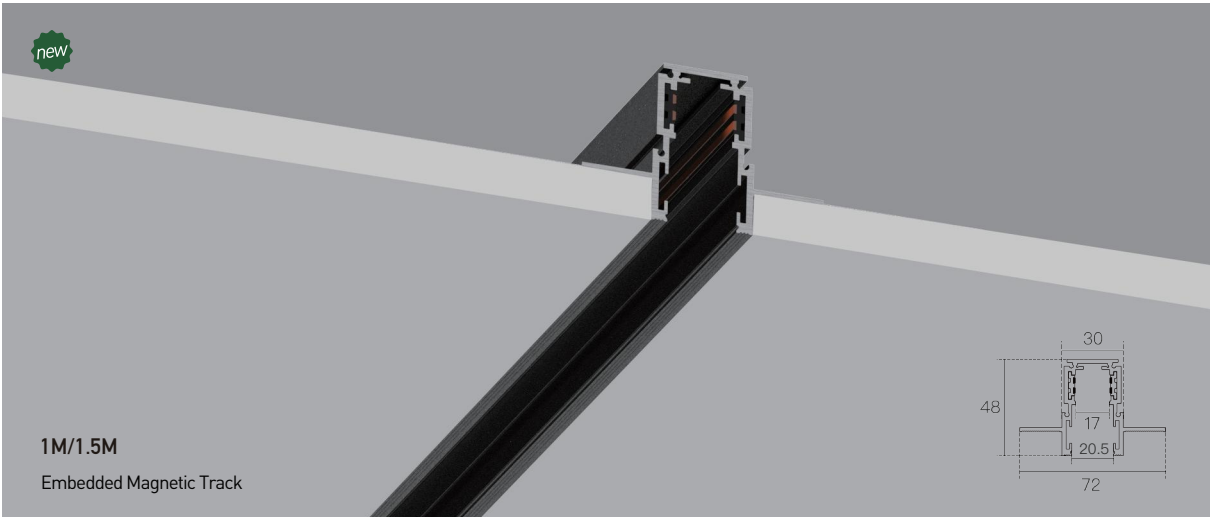

MAGNETIC TRACKS III

CQCX-XR10

CRI /	≥ 90
POWER /	10W
CCT /	3000K ● 4000K ○
BEAM ANGLE /	30°
COLOR /	<input type="checkbox"/> WHITE <input checked="" type="checkbox"/> BLACK
LED 24V IP20	

CQCX-LM06

CRI /	≥ 90
POWER /	8W
CCT /	3000K ● 4000K ○
BEAM ANGLE /	25°
COLOR /	<input type="checkbox"/> WHITE <input checked="" type="checkbox"/> BLACK
LED 24V IP20	