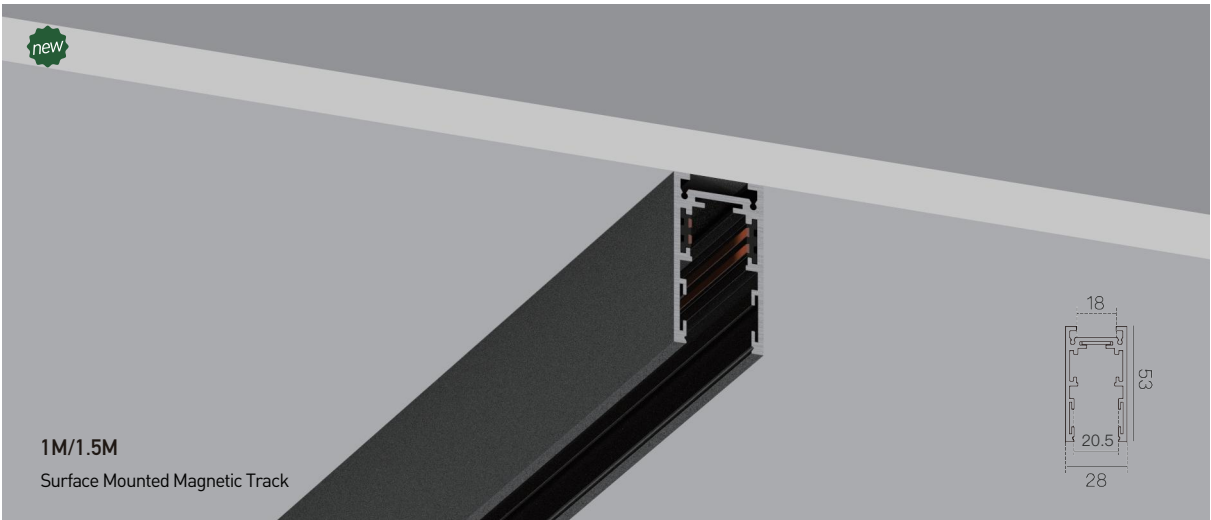

MAGNETIC TRACKS III

CQCX-XR10

CRI /	≥ 90
POWER /	10W
CCT /	3000K ● 4000K ○
BEAM ANGLE /	30°
COLOR /	<input type="checkbox"/> WHITE <input checked="" type="checkbox"/> BLACK
LED 24V IP20	

CQCX-LM06

CRI /	≥ 90
POWER /	8W
CCT /	3000K ● 4000K ○
BEAM ANGLE /	25°
COLOR /	<input type="checkbox"/> WHITE <input checked="" type="checkbox"/> BLACK
LED 24V IP20	

CQCX-XH10

CRI /	≥ 90
POWER /	10W
CCT /	3000K ● 4000K ○
BEAM ANGLE /	30°
COLOR /	<input type="checkbox"/> WHITE <input checked="" type="checkbox"/> BLACK
LED 24V IP20	

CQCX-XF14

CRI > 90	
POWER /	14W
CCT /	3000K ● 4000K ○
BEAM ANGLE /	 100°
COLOR /	<input type="checkbox"/> WHITE <input checked="" type="checkbox"/> BLACK
 (LED) 24V IP20	